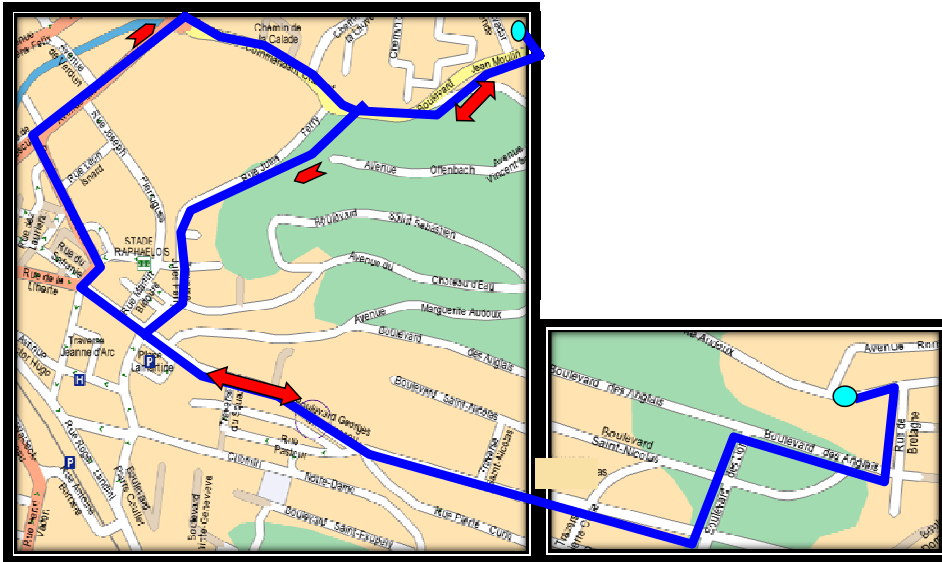

CIRCUIT N°9

Maternelle Jean Moulin et Primaire Roustan / Saint Sébastien

ITINERAIRE DU CIRCUIT

HORAIRES ET JOURS DE PASSAGE

		DEPART DE	Horaires
JOURS SCOLAIRES DE PASSAGE	LUNDI	Maternelle Moulin Primaire Roustan	11h 30 16h 30
	MARDI		
	JEUDI		
	VENDRED	résidence St Sébastien	8h15 13h15
LUNDI			
MARDI			
JEUDI			
	VENDRED		