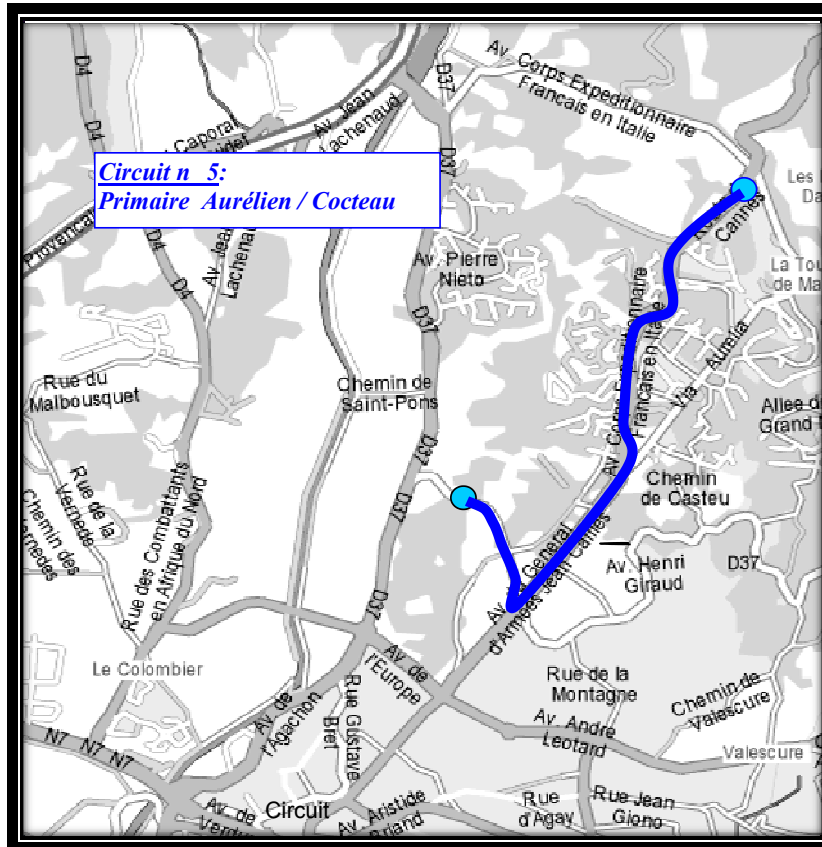

# CIRCUIT N° 5

## PRIMAIRE AURELIEN/ Chapelle Cocteau

### ITINERAIRE DU CIRCUIT

Primaire Aurélien  
Départ : 16h30

Rue Riera

Route de Cannes

chapelle Cocteau  
Départ: 8h15