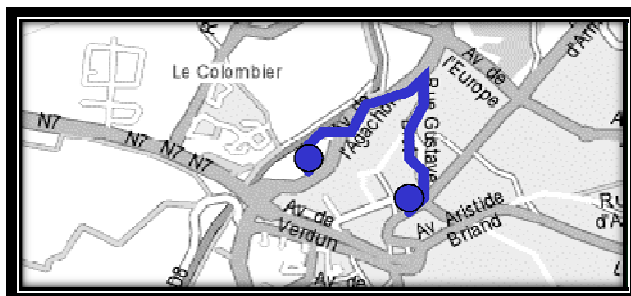

HORAIRES ET JOURS DE PASSAGE

		DEPART DE	Horaires
JOURS SCOLAIRES DE PASSAGE	LUNDI MARDI JEUDI VENDREDI	PRIMAIRE TURCAN	11h 30 16h 30
	LUNDI MARDI JEUDI VENDREDI	AGACHON	8h 10 13h 10