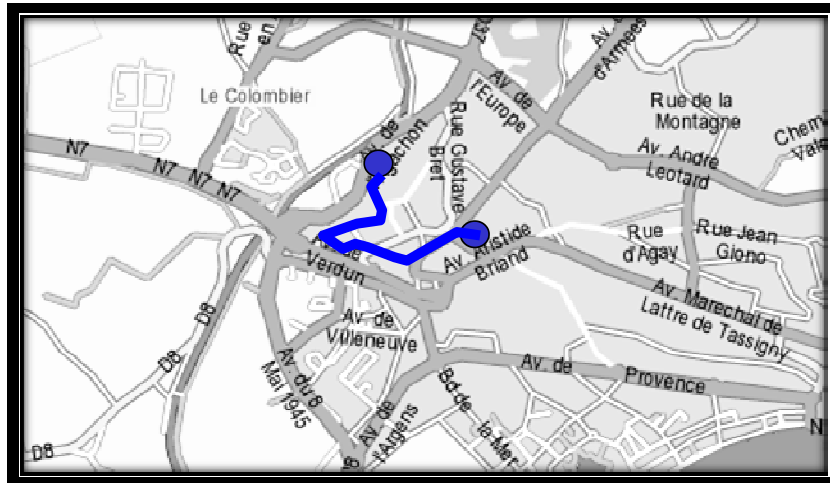

CIRCUIT N°3

ECOLE TURCAN et MATERNELLE AULEZY / AGACHON

ITINERAIRE DU CIRCUIT

Ecole Turcan
Départ : 11h30 et 16h30

Maternelle Aulezy

Av. L'Agachon

Rue Aubenas

Rd Pt de l'Infanterie de Marine
Rue H. Vadon

Cité l'Agachon

Agachon
8 h 10
13 h 10

G. Bret

P. Vernet

Mat. Aulezy

Torril

Lagon Bleu

Primaire Turcan
11h30
16h30