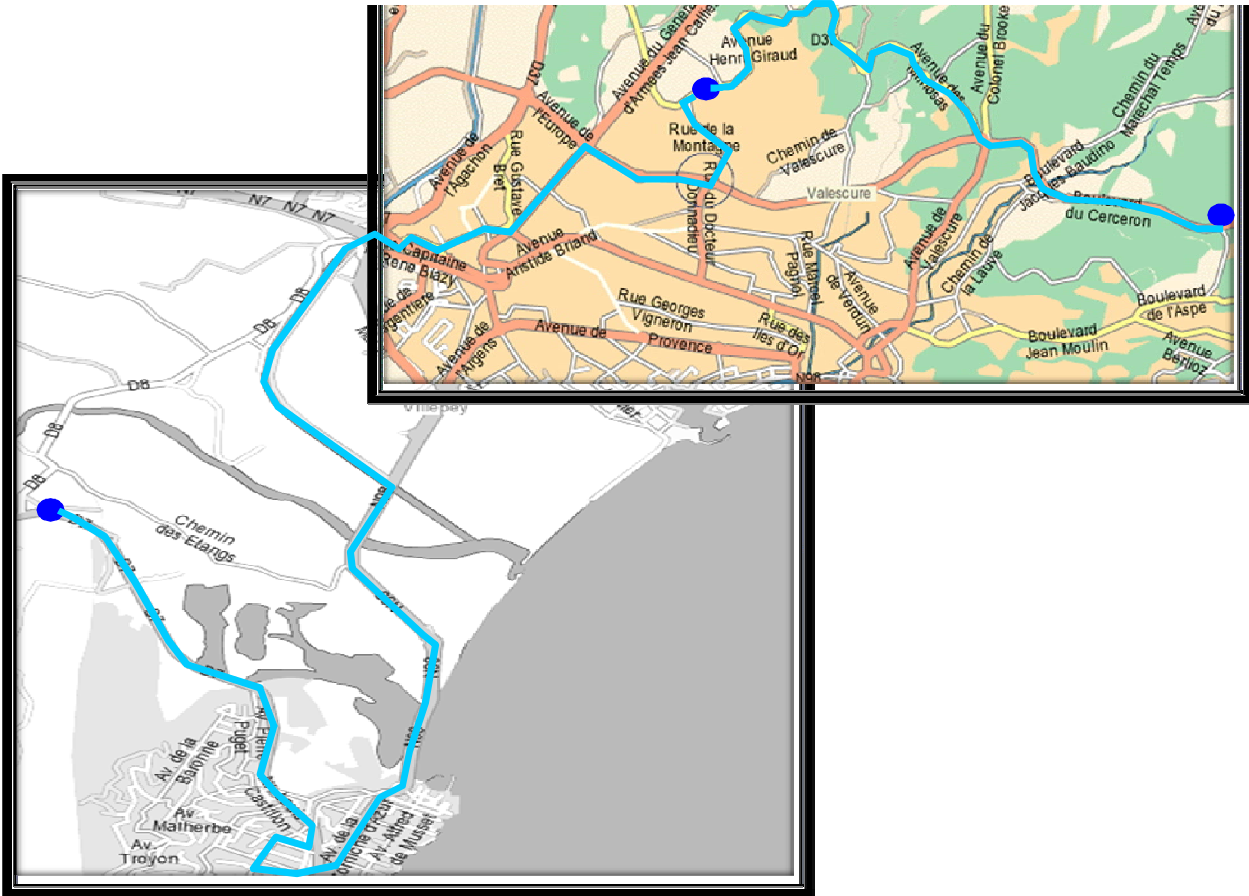

CIRCUIT N°28

STANISLAS /CAMUS /PAUL VERNET / ST AYGULF

ITINERAIRE DU CIRCUIT

HORAIRE ET JOURS DE PASSAGE

| | DEPART DE | Horaires |
|----------------------------|-------------------------------------|--------------------|
| JOURS SCOLAIRES DE PASSAGE | LUNDI MARDI JEUDI VENDREDI | STANISLAS 17H15 |