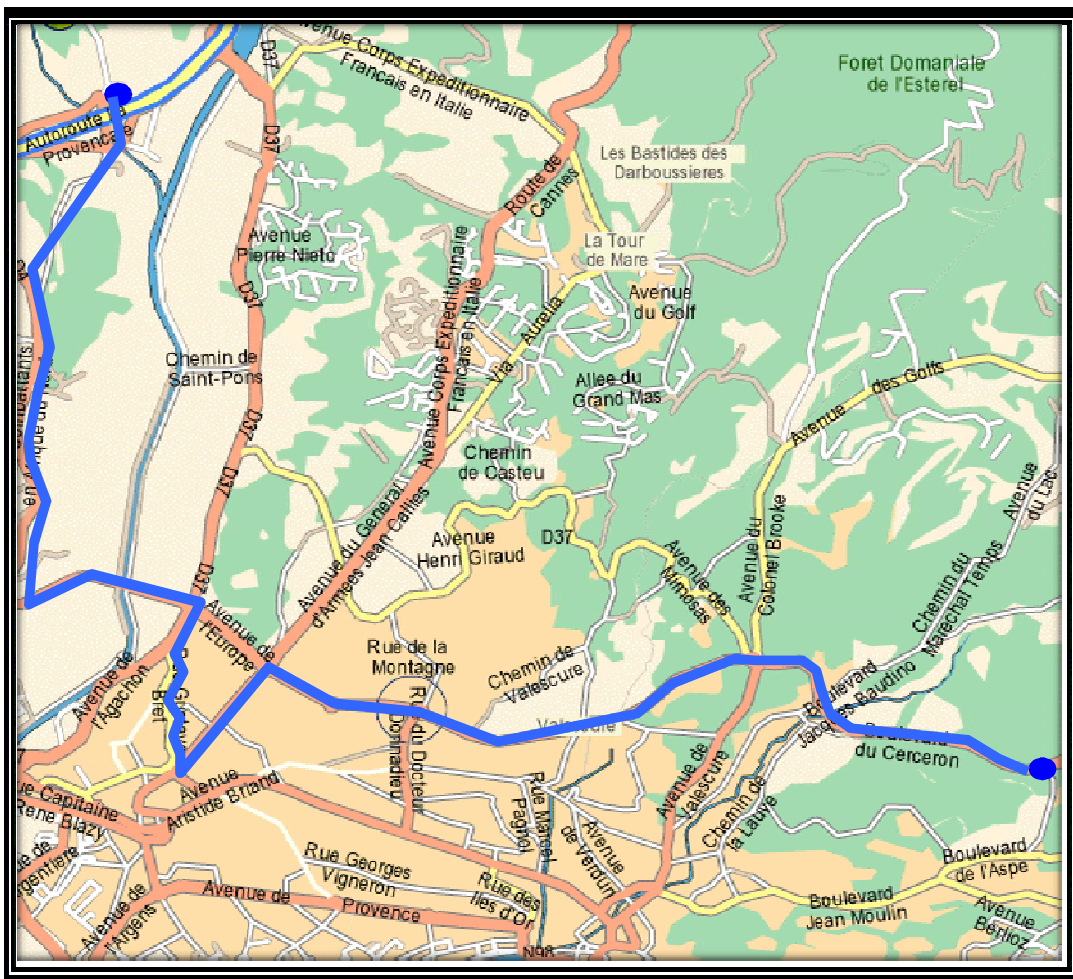

# CIRCUIT N°27

## STANISLAS / ZOO

### ITINERAIRE DU CIRCUIT

### HORAIRE ET JOURS DE PASSAGE

		DEPART DE	Horaires
JOURS SCOLAIRES DE PASSAGE	MERCREDI	STANISLAS	12H05