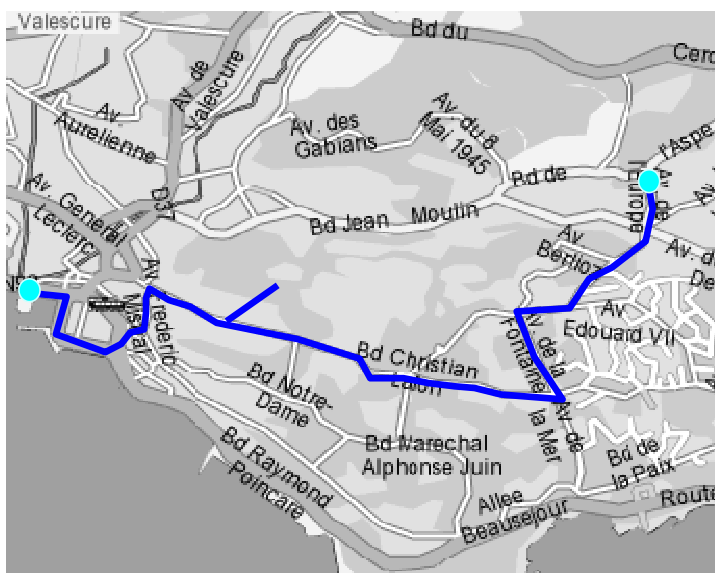

## CIRCUIT N°21

**COLLEGE DE L'ESTEREL /Saint Sébastien /Gare routière**

### ITINERAIRE DU CIRCUIT

### HORAIRES ET JOURS DE PASSAGE

		DEPART DE	Horaires
JOURS SCOLAIRES DE PASSAGE	du LUNDI au VENDREDI	Gare routière de Saint Raphaël	7h30
	mercredi	collège de l'Esterel	12h05