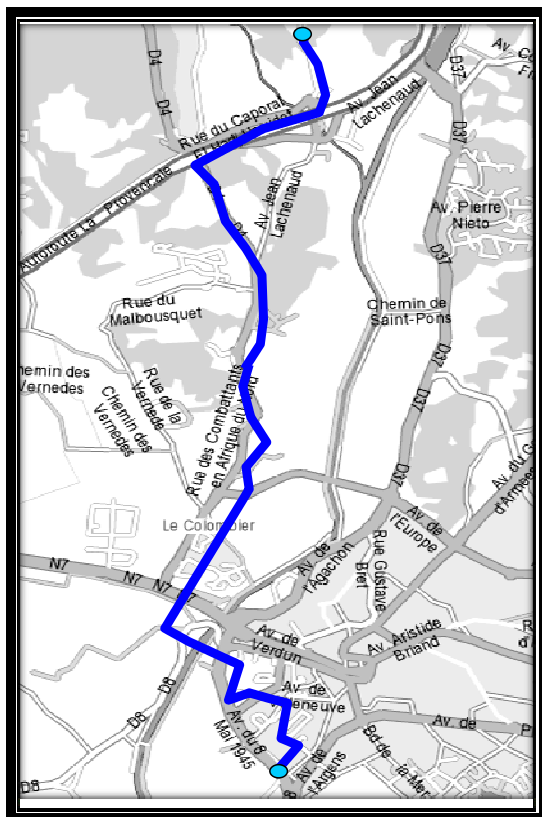

CIRCUIT N° 20

COLLEGE VILLENEUVE - CAPITOU

ITINERAIRE DU CIRCUIT

HORAIRES ET JOURS DE PASSAGE

		DEPART DE	Horaires
JOURS SCOLAIRES DE PASSAGE	LUNDI	Domaine du Capitou	7h25
	MARDI		
	JEDI		
	VENDREDI	Domaine du Capitou	7h25
	MERCREDI		
	LUNDI		
MARDI			
JEDI	16h35		
VENDREDI			
MERCREDI	collège Villeneuve	12h05	