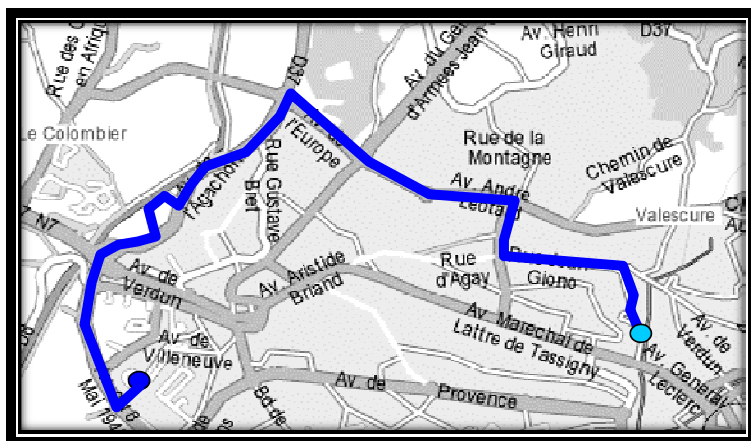

CIRCUIT N°18

COLLEGE VILLENEUVE /AGACHON /LA GABELLE

ITINERAIRE DU CIRCUIT

HORAIRES ET JOURS DE PASSAGE

		DEPART DE	Horaires
JOURS SCOLAIRES DE PASSAGE	LUNDI MARDI JEUDI VENDREDI	collège Villeneuve	15H35