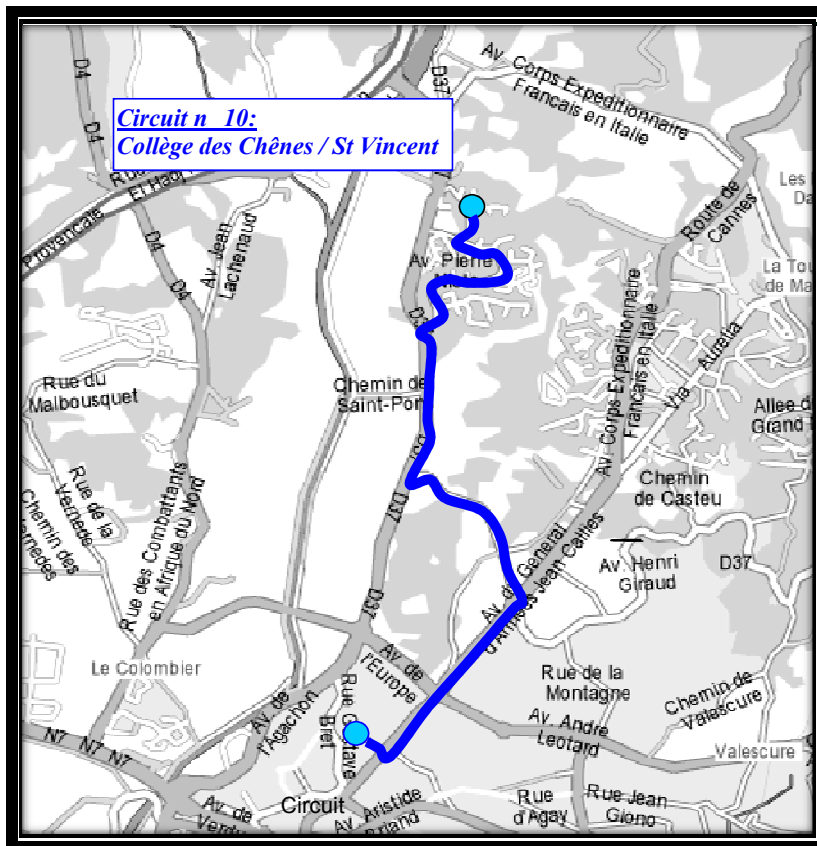

CIRCUIT N° 11

COLLEGE LES CHENES - ST VINCENT

ITINERAIRE DU CIRCUIT

HORAIRES ET JOURS DE PASSAGE

	DEPART DE	Horaires
JOURS SCOLAIRES DE PASSAGE	LUNDI MARDI JEUDI VENDRED	COLL. DES CHENES 15H35