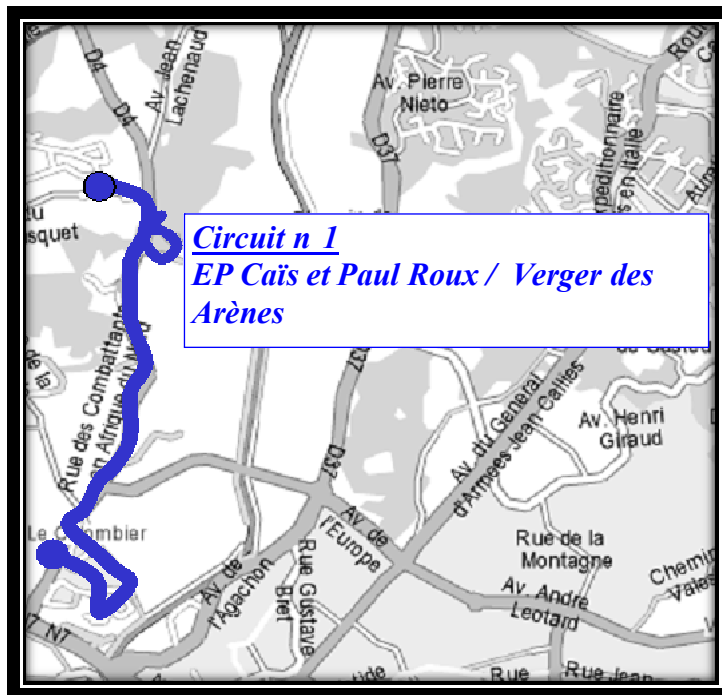

CIRCUIT N° 1

ECOLE PAUL ROUX - ECOLE CAÏS / Verger des Arènes

ITINERAIRE DU CIRCUIT

HORAIRES ET JOURS DE PASSAGE

		DEPART DE	Horaires
JOURS SCOLAIRES DE PASSAGE	LUNDI MARDI JEUDI VENDREDI	ECOLE PAUL ROUX	11h 30 16h 30
	LUNDI MARDI JEUDI VENDREDI	VERGER DES ARENES	8h 15 13h 10