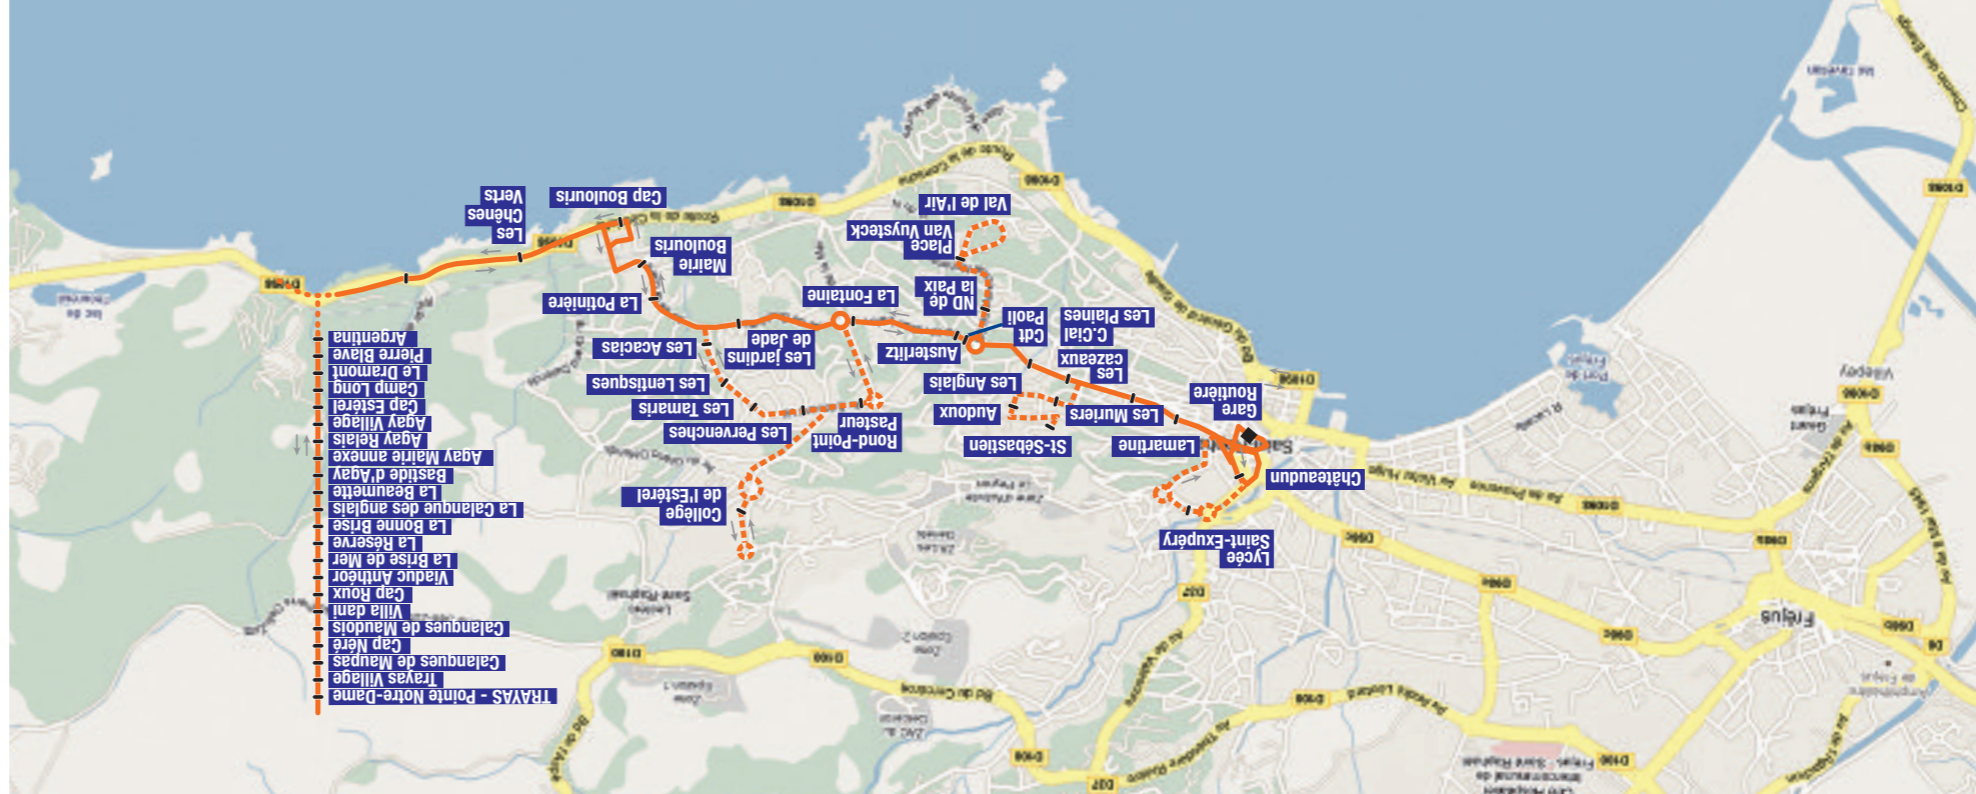

LÉGENDES

-  Lignes régulières
-  Passages à certaines heures uniquement
-  Terminus
-  Arrêt desservi

Ligne 8

Trayas Pointe Notre-Dame
 Bastide d'Agay
 Boulouris Mairie Annexe
 Saint-Raphaël Gare Routière

Ligne 8

VOS POINTS DE VENTE
 Presse Boulouris
 Esplanade St-Jean - Boulouris

Les horaires de passage des bus sont indiqués uniquement pour les arrêts importants de la ligne. Reportez-vous à l'itinéraire de la ligne pour identifier votre arrêt de montée ou de descente. En fonction de sa position et des horaires indiqués, vous pourrez évaluer l'horaire de passage à votre point d'arrêt.

Horaires à lecture directe calculés dans des conditions normales de circulation. Prévoir une marge de sécurité.

FICHE HORAIRES ET ITINÉRAIRE
PÉRIODES SCOLAIRES ET
VACANCES SCOLAIRES
 VALABLE À PARTIR DU 3 JANVIER 2012

Ne circule pas les 1^{er} janvier, 1^{er} mai et 25 décembre.