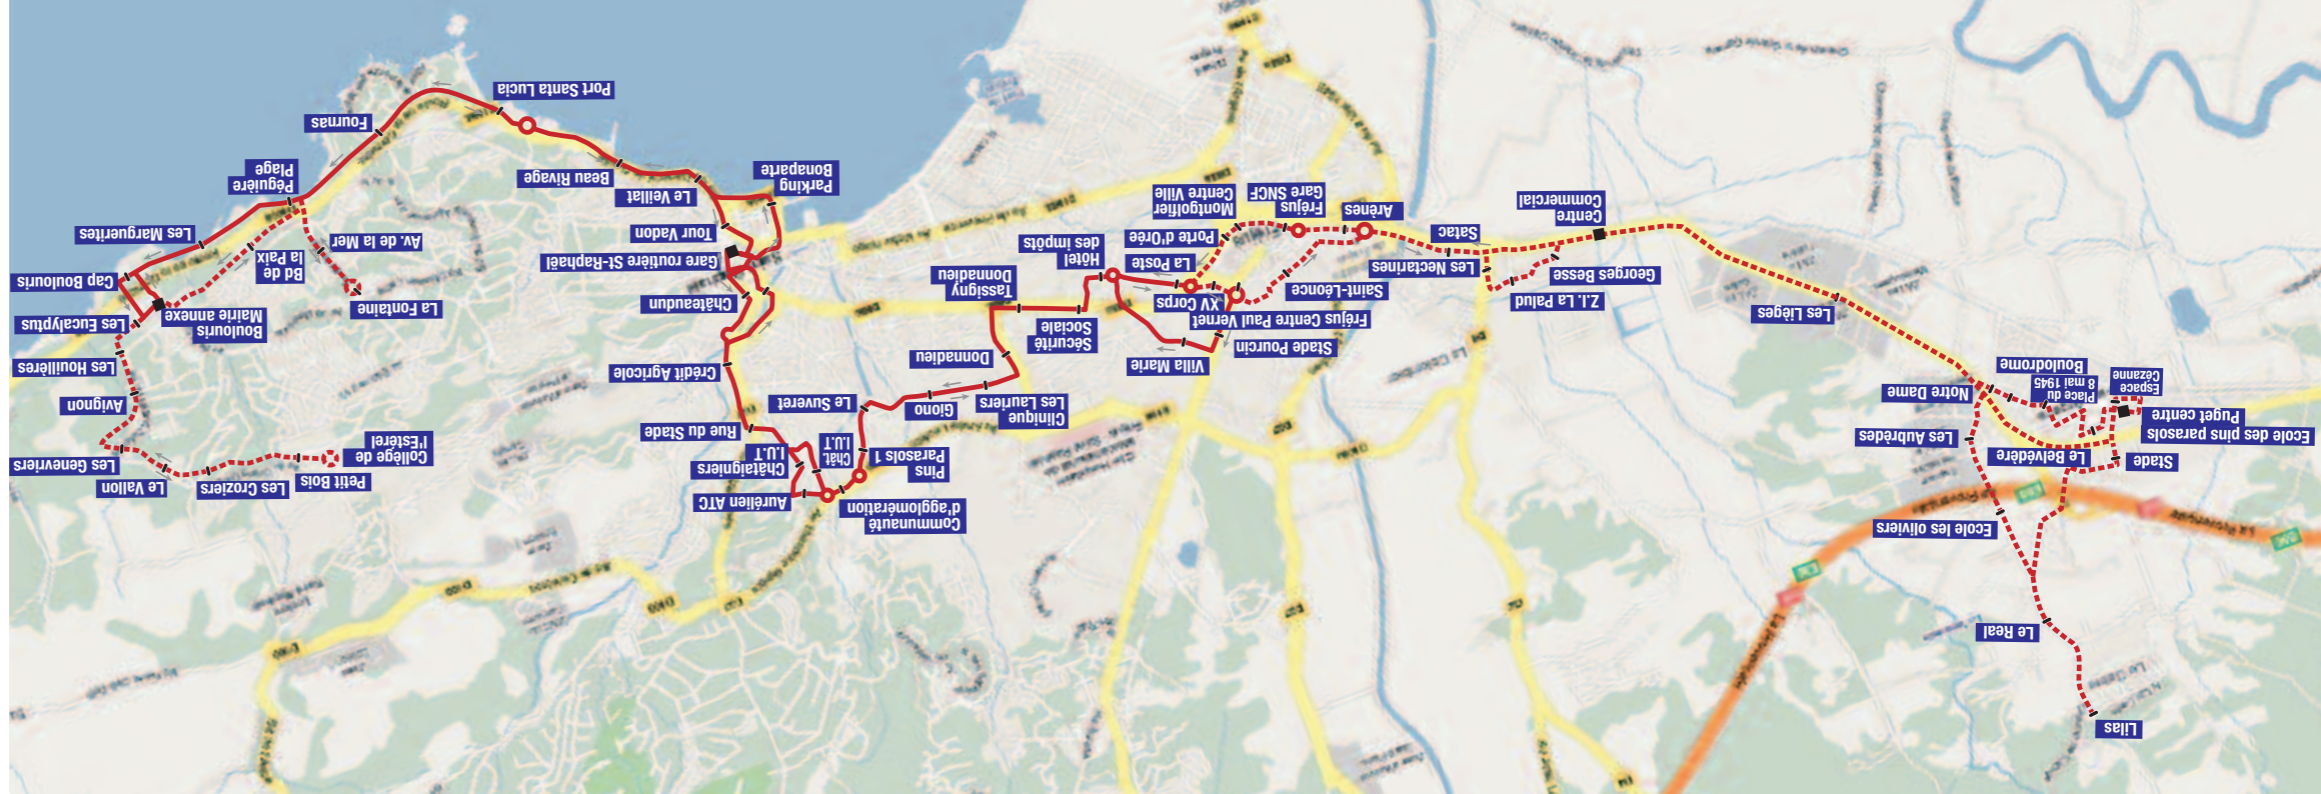

Ligne 5

Collège de l'Estérel
 Boulouris Mairie Annexe
 Saint-Raphaël Gare Routière
 Fréjus Paul Vernet
 Centre Commercial
 Puget Centre

Ligne 5

VOS POINTS DE VENTE

Tabac-loto Santa Lucia
 Port de Santa-Lucia - SAINT-RAPHAËL

Presse Boulouris
 Esplanade St-Jean - BOULOURIS

Office Intercommunal de Tourisme
 Rue G^{ral}-de-Gaulle - PUGET-SUR-ARGENS
 04 94 81 40 79

Les horaires de passage des bus sont indiqués uniquement pour les arrêts importants de la ligne. Reportez-vous à l'itinéraire de la ligne pour identifier votre arrêt de montée ou de descente. En fonction de sa position et des horaires indiqués, vous pourrez évaluer l'horaire de passage à votre point d'arrêt.

FICHE HORAIRES ET ITINÉRAIRE
 PÉRIODES SCOLAIRES ET
 VACANCES SCOLAIRES
 VALABLE À PARTIR DU 3 JANVIER 2012

Collège Estérel
 Boulouris Mairie Annexe
 Saint-Raphaël Gare Routière
 Fréjus Paul Vernet
 Puget Centre Commercial
 Puget centre-ville