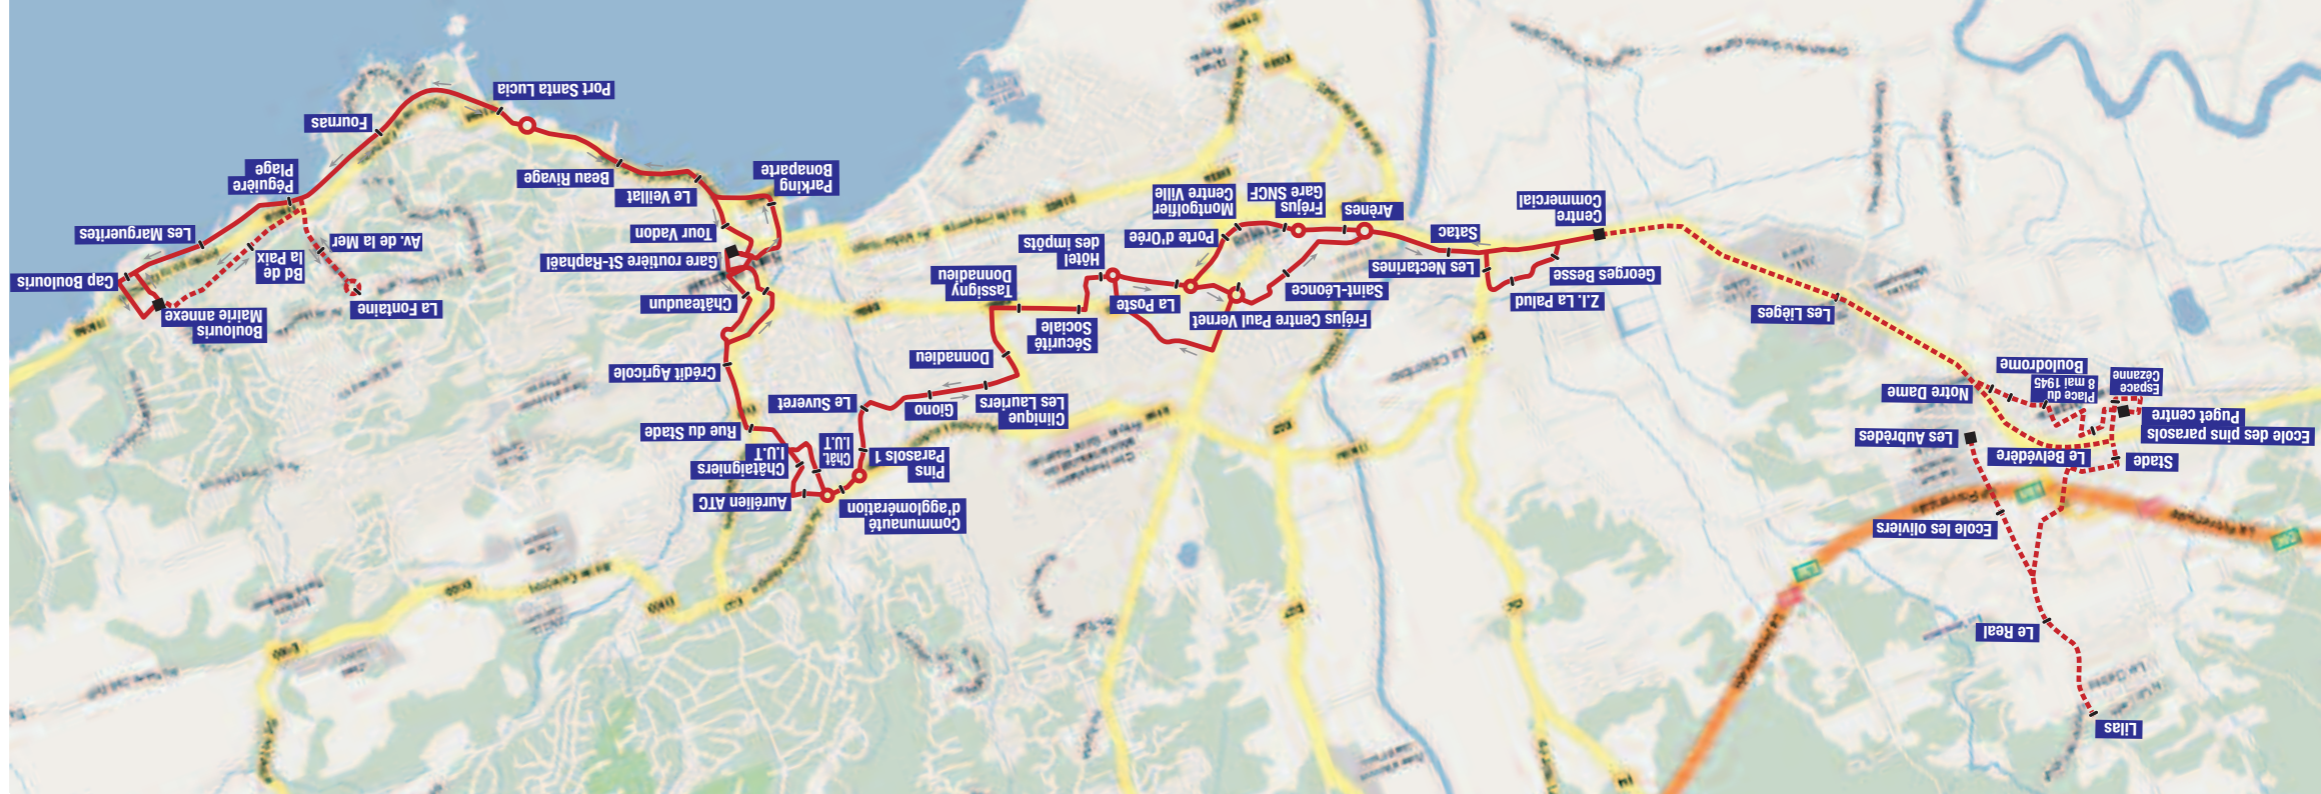

Ligne 5

Boulouris Mairie Annexe
 Saint-Raphaël Gare Routière
 Fréjus Paul Vernet
 Centre Commercial
 Puget Centre

Ligne 5

VOS POINTS DE VENTE

Azuréa - Papeterie / Journaux
 1526, avenue de Lattre de Tassigny - FRÉJUS

FIICHE HORAIRES ET ITINÉRAIRE
 PÉRIODE ÉTÉ VALABLE DU
 4 JUILLET AU 4 SEPTEMBRE 2011

Ligne 5

Boulouris Mairie Annexe
 Saint-Raphaël Gare Routière
 Fréjus Paul Vernet
 Puget Centre Commercial
 Puget centre-ville

RETOUR

PÉRIODE ETE								
Horaires valables à partir du 4 juillet jusqu'au 4 septembre 2011 inclus								
JOURS DE FONCTIONNEMENT	Lundi à samedi (sauf jours fériés)						Dimanche et jours fériés	
LA FONTAINE (BOULOURIS)	09:20	—	—	—	—	—	—	—
BOULOURIS MAIRIE ANNEXE	09:22	11:10	13:00	15:35	17:35	19:50	15:00	17:30
PORT SANTA LUCIA	09:28	11:16	13:06	15:41	17:41	19:56	15:06	17:36
SAINT-RAPHAËL GARE ROUTIÈRE	09:32	11:20	13:10	15:45	17:45	20:00	15:10	17:40
CHÂTAIGNERS I.U.T.	09:39	11:27	13:17	15:52	17:52	20:07	15:17	17:47
COMMUNAUTÉ D'AGGLOMÉRATION	09:42	11:30	13:20	15:55	17:55	20:10	15:20	17:50
CLINIQUE LES LAURIERS	09:46	11:34	13:24	15:59	17:59	20:14	15:24	17:54
SÉCURITÉ SOCIALE	09:49	11:37	13:27	16:02	18:02	20:17	15:27	17:57
LA POSTE	09:52	11:40	13:30	16:05	18:05	20:20	15:30	18:00
FRÉJUS PAUL VERNET	09:53	11:41	13:31	16:06	18:06	20:21	15:31	18:01
LES ARÈNES	09:56	11:44	13:34	16:09	18:09	20:24	—	—
Z.I. LA PALUD	10:00	11:48	13:38	16:13	18:13	20:28	—	—
CENTRE COMMERCIAL	10:03	11:51	13:41	16:16	18:16	20:31	—	—
BOULODROME	10:07	11:55	—	—	18:20	—	—	—
LE BELVEDERE	10:09	11:57	—	—	18:22	—	—	—
LILAS	—	12:03	—	—	18:28	—	—	—
ECOLE LES OLIVIERS	—	12:05	—	—	18:30	—	—	—
LES AUBRÈDES	—	12:06	—	—	18:31	—	—	—
ECOLE DES PINS PARASOLS / PUGET CENTRE	10:09	—	—	—	—	—	—	—