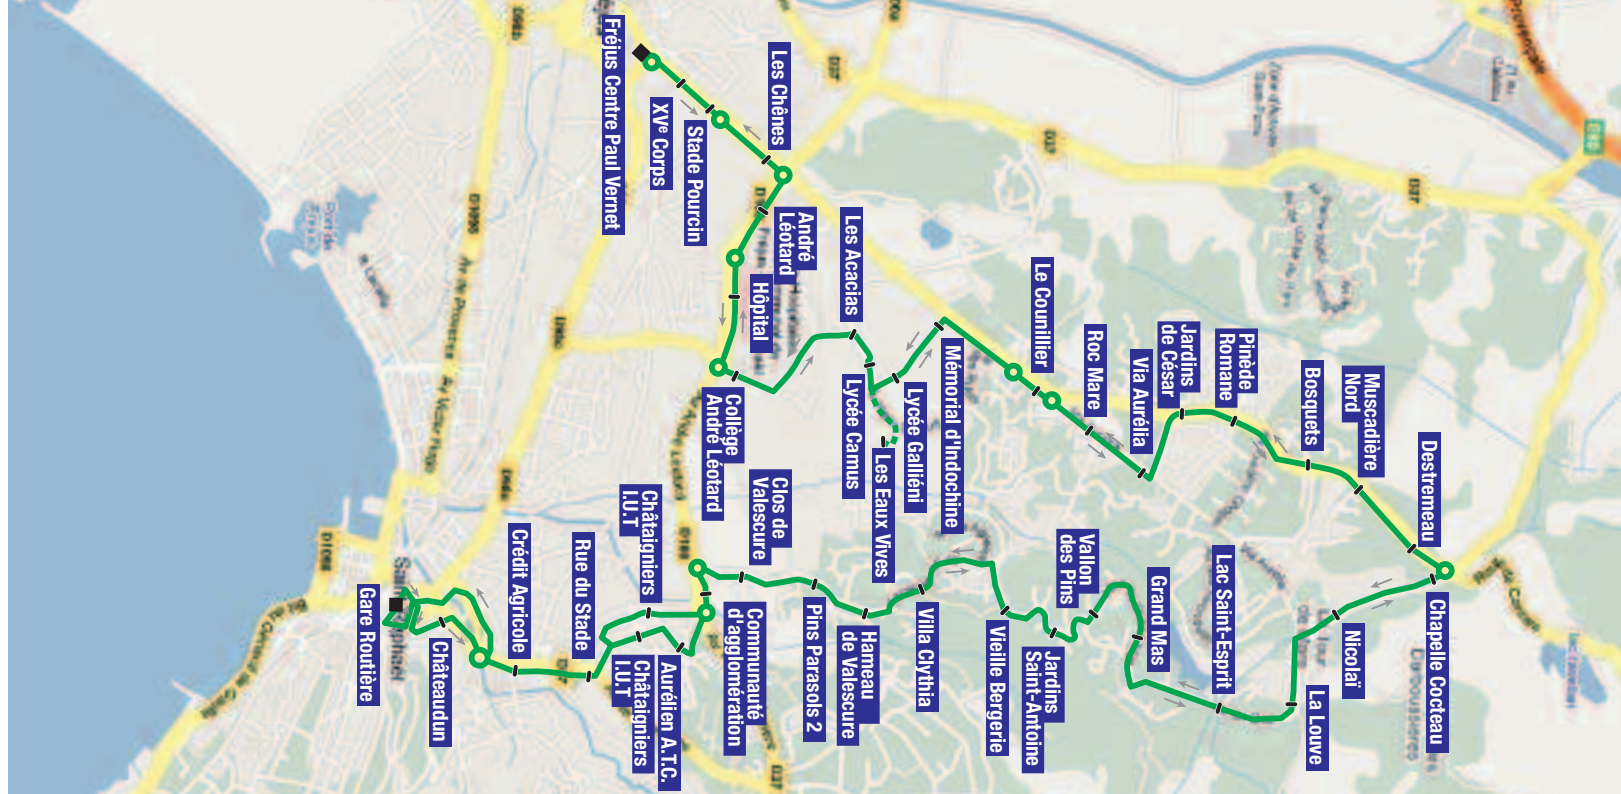

LÉGENDES

-  Lignes régulières
-  Passage à certaines heures uniquement
-  Terminus
-  Arrêt desservi

Ligne 3

Saint-Raphaël Gare Routière
 Tour de Mare
 Lycée Camus
 Fréjus Paul Vernet

FIÇHE HORAIRES ET ITINÉRAIRE
 PÉRIODE ÉTÉ VALABLE DU
 4 JUILLET AU 4 SEPTEMBRE 2011

Saint-Raphaël Gare Routière
 Tour de Mare
 Lycée Camus
 Fréjus Paul Vernet

Les horaires de passage des bus sont indiqués uniquement pour les arrêts importants de la ligne. Reportez-vous à l'itinéraire de la ligne pour identifier votre arrêt de montée ou de descente. En fonction de sa position et des horaires indiqués, vous pourrez évaluer l'horaire de passage à votre point d'arrêt.

Horaires à lecture directe calculés dans des conditions normales de circulation. Prévoir une marge de sécurité.

Ligne 3

- VOS POINTS DE VENTE**
- Tabac-Presses de La Tour de Mare**
Les Portes du Soleil - Le Couillier - FRÉJUS
 - Bar-Tabac La Belle Epoque**
Avenue du Général-de-Gaulle - FRÉJUS