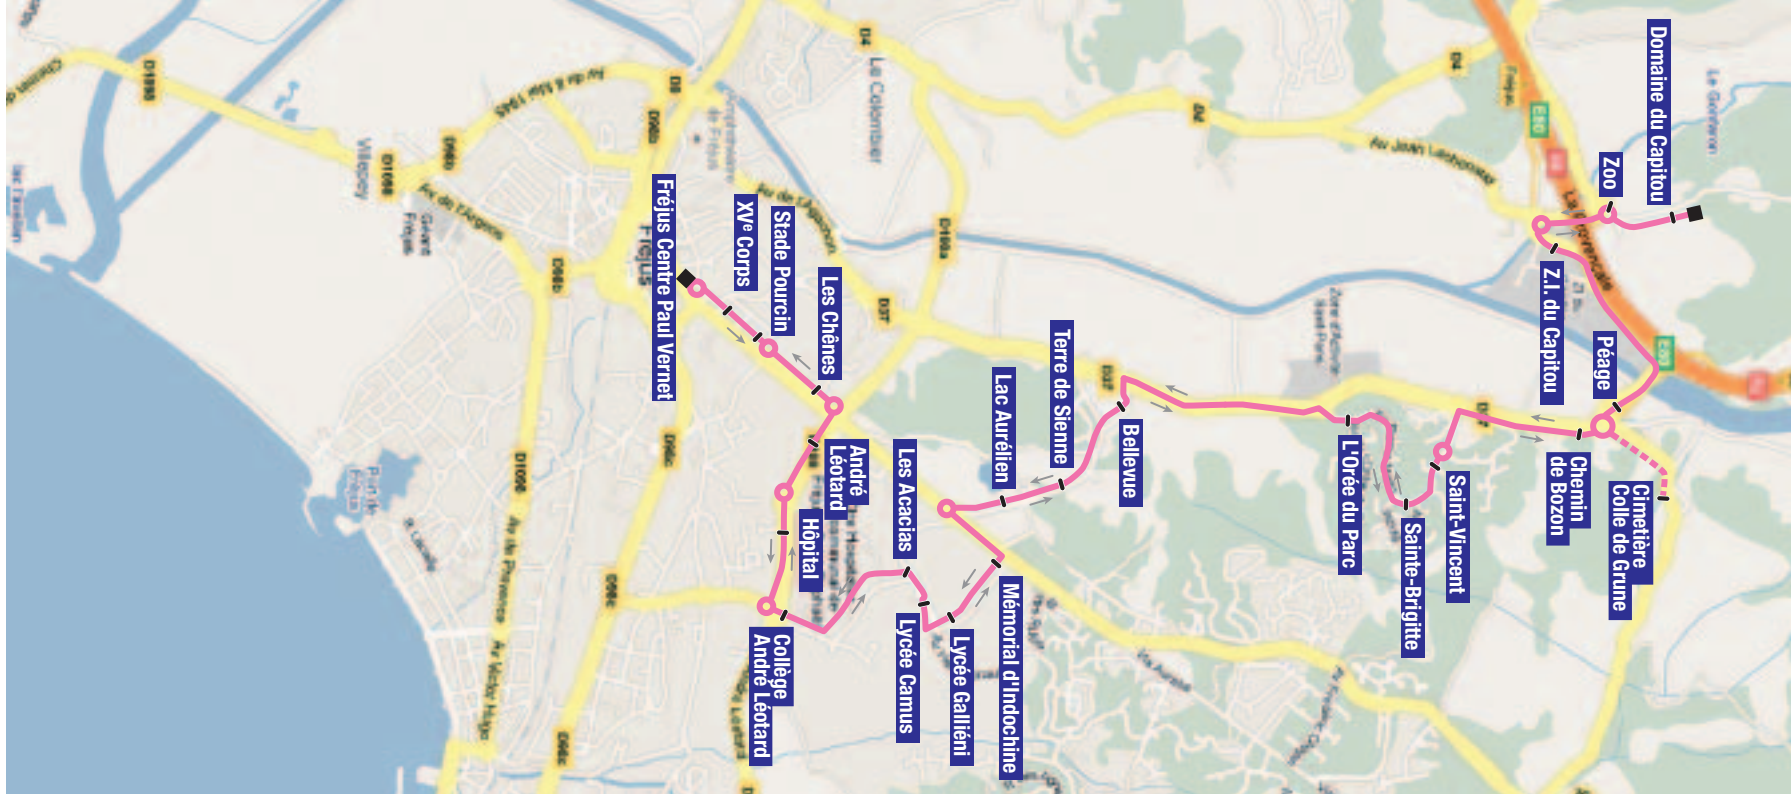

LÉGENDES

-  Lignes régulières
-  Passage à certains heures uniquement
-  Terminus
-  Arrêt desservi

Ligne 2
 Domaine du Capitou
 Lycée Camus
 Paul Vernet

Ligne 2

VOS POINTS DE VENTE

Bar-Tabac La Belle Epoque
 Avenue du Général-de-Gaulle - FRÉJUS

Les horaires de passage des bus sont indiqués uniquement pour les arrêts importants de la ligne. Reportez-vous à l'itinéraire de la ligne pour identifier votre arrêt de montée ou de descente. En fonction de sa position et des horaires indiqués, vous pourrez évaluer l'heure de passage à votre point d'arrêt.

RETOUR

PÉRIODES SCOLAIRES ET VACANCES SCOLAIRES					
Horaires valables à partir du 5 septembre 2011					
JOURS DE FONCTIONNEMENT	Lundi à samedi (sauf jours fériés)				
FREJUS PAUL VERNET	08:45	12:05	13:45	16:45	17:40
LES CHÊNES	08:48	12:08	13:48	16:48	17:43
HÔPITAL	08:50	12:10	13:50	16:50	17:45
COLLÈGE A.-LÉOTARD	08:51	12:11	13:51	16:51	17:46
LYCÉE CAMUS	08:53	12:13	15:53	16:53	17:48
LYCÉE GALLIÉNI	08:54	12:14	13:54	16:54	17:49
MÉMORIAL D'INDOCHINE	08:55	12:15	13:55	16:55	17:50
LAC AURÉLIEN	08:56	12:16	13:56	16:56	17:51
TERRE DE SIENNE	08:57	12:17	13:57	16:57	17:52
BELLEVUE	08:58	12:18	13:58	16:58	17:53
L'ORÉE DU PARC	08:59	12:19	13:59	16:59	17:54
SAINTE-BRIGITTE	09:00	12:20	14:00	17:00	17:55
SAINT-VINCENT	09:01	12:21	14:01	17:01	17:56
CHEMIN DE BOZON	09:02	12:22	14:02	17:02	17:57
CIMETIÈRE COLLE DE GRUNE	—	—	14:04	—	—
PÉAGE	09:04	12:24	17:08	17:04	17:59
Z.I. DU CAPITOU	09:06	12:26	14:11	17:06	18:01
DOMAINE DU CAPITOU	—	12:28	14:13	17:08	18:03