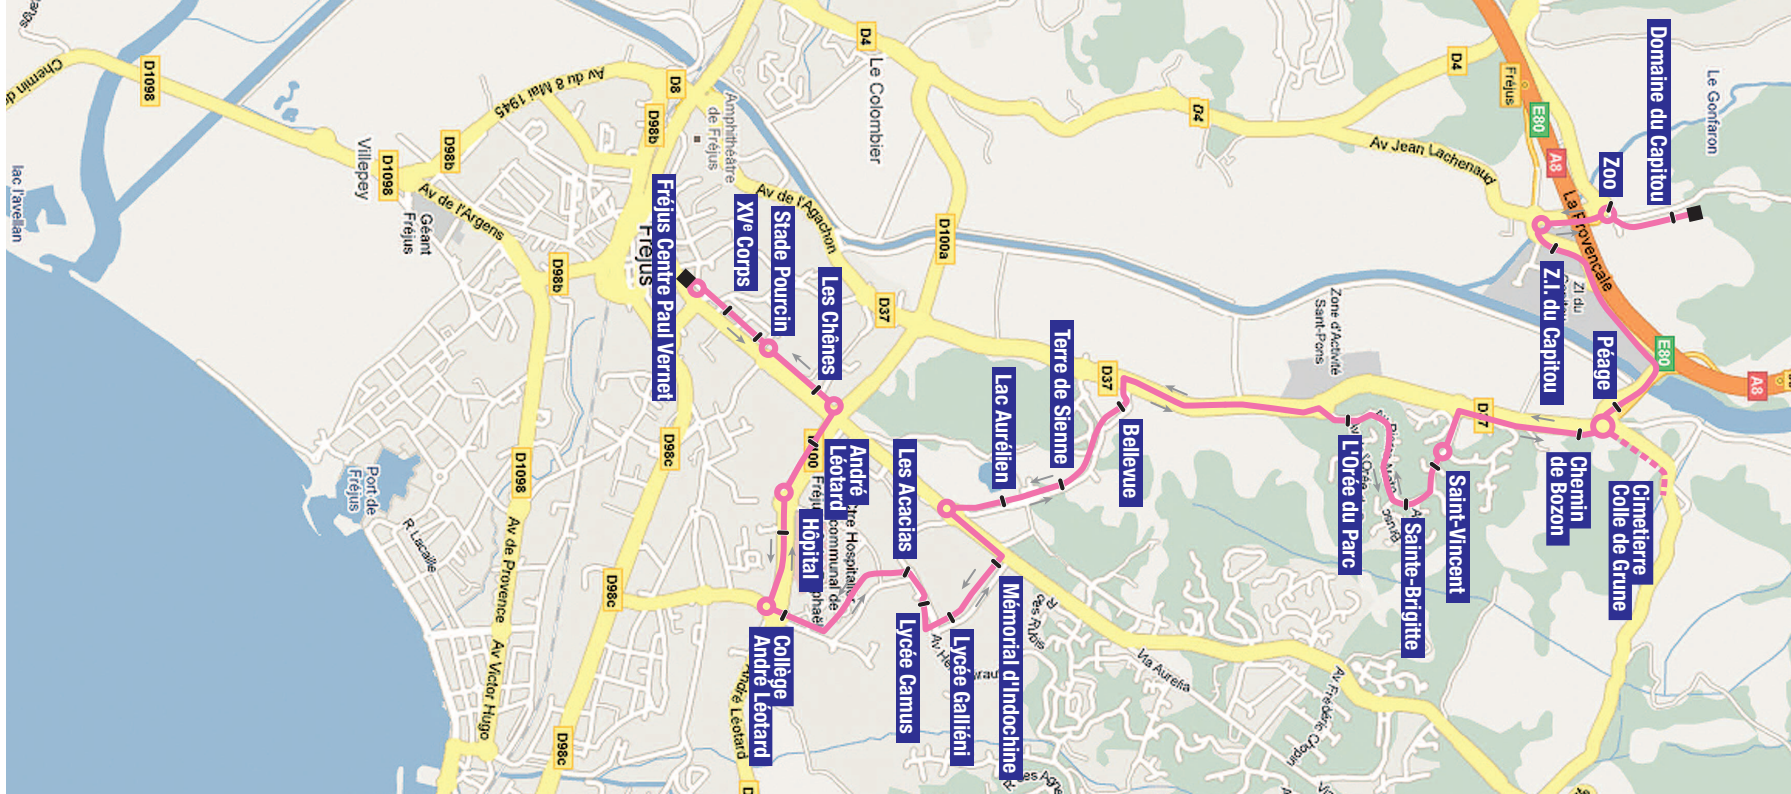

- LÉGENDES**
- Lignes régulières
  - Passage à certaines heures uniquement
  - Terminus
  - Arrêt desservi

**Ligne 2**  
 Domaine du Capitou  
 Lycée Camus  
 Paul Vernet

FIÇHE HORAIRES ET ITINÉRAIRE  
 PÉRIODE ÉTÉ VALABLE DU  
 4 JUILLET AU 4 SEPTEMBRE 2011

# Ligne 2

**VOS POINTS DE VENTE**

**Bar-Tabac La Belle Epoque**  
 Avenue du Général-de-Gaulle - FRÉJUS

Les horaires de passage des bus sont indiqués uniquement pour les arrêts importants de la ligne. Reportez-vous à l'itinéraire de la ligne pour identifier votre arrêt de montée ou de descente. En fonction de sa position et des horaires indiqués, vous pourrez évaluer l'horaire de passage à votre point d'arrêt.

**RETOUR**

PÉRIODE ETE				
Horaires valables à partir du 4 juillet jusqu'au 4 septembre 2011 inclus				
JOURS DE FONCTIONNEMENT	Lundi à samedi (sauf jours fériés)			
FREJUS PAUL VERNET	08:30	12:00	15:10	18:05
XV <sup>ÈME</sup> CORPS	08:31	12:01	15:11	18:06
SAINTE CROIX	08:32	12:02	15:12	18:07
LES CHÊNES	08:33	12:03	15:13	18:08
ANDRÉ LÉOTARD	08:34	12:04	15:14	18:09
HÔPITAL	08:35	12:05	15:15	18:10
COLLÈGE A.-LÉOTARD	08:36	12:06	15:16	18:11
LES ACACIAS	08:37	12:07	15:17	18:12
LYCÉE CAMUS	08:38	12:08	15:18	18:13
LYCÉE GALLIÉNI	08:39	12:09	15:19	18:14
MÉMORIAL D'INDOCHINE	08:40	12:10	15:20	18:15
LAC AURÉLIEN	08:41	12:11	15:21	18:16
BELLEVUE	08:42	12:12	15:22	18:17
L'ORÉE DU PARC	08:43	12:13	15:23	18:18
SAINTE-BRIGITTE	08:44	12:14	15:24	18:19
SAINTE-VINCENT	08:45	12:15	15:25	18:20
CHEMIN DE BOZON	08:46	12:16	15:26	18:21
CIMETIÈRE COLLE DE GRUNE	08:48	—	15:28	—
PÉAGE	08:53	12:18	15:33	18:23
Z.I. DU CAPITOU	08:55	12:20	15:35	18:25
DOMAINE DU CAPITOU	08:57	12:22	15:37	18:27